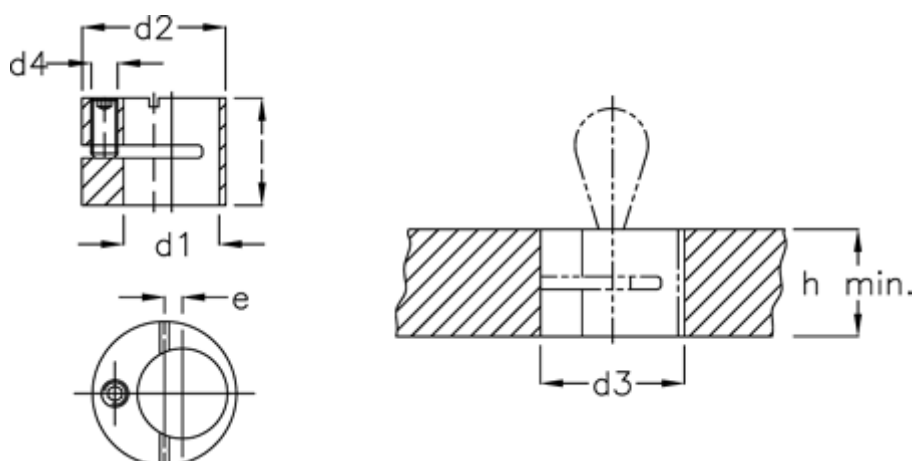

Varenummer: 20938011  
Beskrivelse: E+G  
Excenterbøsning GN 715.2-12

## Mål

d1	= 12
d2	= 18
d3	= 18
d4	= M4
e	= 2
For trykstykke Ø	= 8
H min	= 14
l	= 13.9